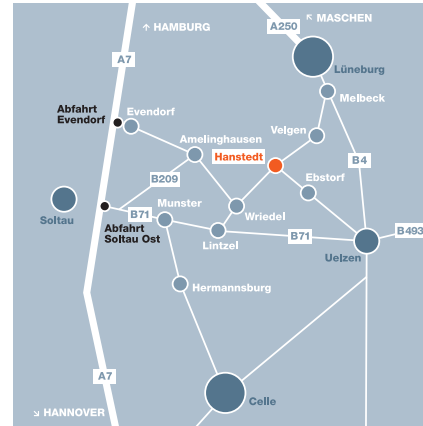

Anreise

Mit der Bahn

- aus Richtung Hamburg oder Hannover über Bahnhof Uelzen

- aus Richtung Bremen oder Uelzen über Bahnhof Ebstorf

Gegen Erstattung der Fahrtkosten holen wir Sie gerne von den Bahnhöfen ab.

Mit dem Auto

Adressen

Missionarisches Zentrum
Wriedeler Straße 14
29582 Hanstedt I

Telefon 05822-5205
Telefax 05822-5206
mz-hanstedt@t-online.de

Haus kirchlicher Dienste,
Missionarische Dienste
Archivstraße 3
30169 Hannover

Telefon 0511 1241-557
Telefax 0511 1241-532

FMD Freundeskreis
Missionarische Dienste

Wriedeler Straße 14
29582 Hanstedt I

Telefon 05822-6001
Telefax 05822-6002

www.fmd-online.de
fmd-buero@t-online.de

Konto 4000 055
SK Uelzen, BLZ 258 501 10

Die Veranstaltung wird durchgeführt in Kooperation mit dem Freundeskreis Missionarische Dienste (FMD) und den Missionarischen Diensten im Haus Kirchlicher Dienste.

Songs schreiben wie Professionals

16. - 18. März 2012